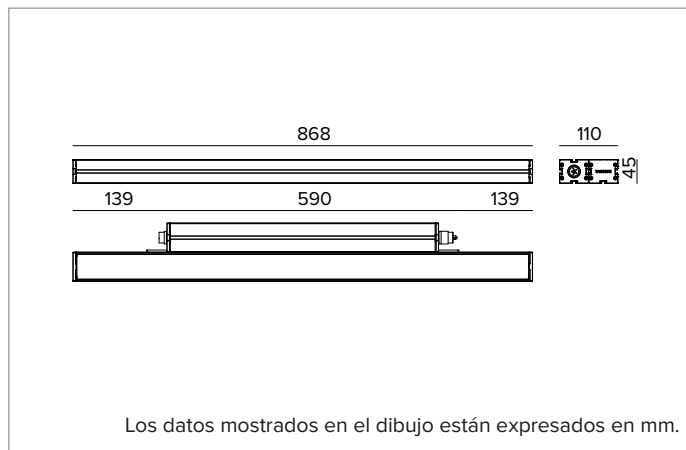

E0543OPL840ELBA | JEDI NOVA 55 Proyector Side Box

Proyector lineal orientable de LED

	4000K	H(m)	D1(m)	D2(m)	E _{max} (lx)		
	Ra80	65°	77°				
	Fixture Power	13W	1	1.26	1.60	985	
	Source Flux	2952lm	2	2.53	3.20	246	
	Fixture Flux	1502lm	3	3.79	4.79	109	
	Efficacy	116lm/W	4	5.05	6.39	62	
TS2117	I _{max} =334cd/klm	I _{max}	985cd	5	6.32	7.99	39

Rendimiento luminoso: 116lm/W

Seguridad fotobiológica: Conforme al grupo de riesgo RG1 (Riesgo Bajo)

CARACTERÍSTICAS MECÁNICAS

Cuerpo de aluminio extruido anodizado 15µ. Pantalla plana de cristal extra claro de 5mm de espesor. Cuerpo de la luminaria orientable respecto a la superficie de instalación mediante estribos accesorios.

Color y acabado: Anodización, negro

Dimensiones: L=868mm

Peso: 4,4Kg

Versión: STANDARD

Grado de protección: IP66,IP67,IP68,IP69

Resistencia mecánica: IK07

CARACTERÍSTICAS ELÉCTRICAS

Driver integrado, en la versión ON-OFF (posicionado lateralmente al cuerpo óptico). Equipado con cableado pasante con conectores IN/OUT para instalación de panel con sellado longitudinal (el sellado limita el riesgo de ascenso de la humedad hacia el driver / cuerpo óptico). Luminaria compatible con EN 60598-2-22 para suministro de energía desde un sistema de emergencia centralizado CPSS (Central Power Supply System), no incorporado en la luminaria - áreas de alto riesgo excluidas. La potencia y el flujo predeterminados son 100% en CA y 100% en CC.